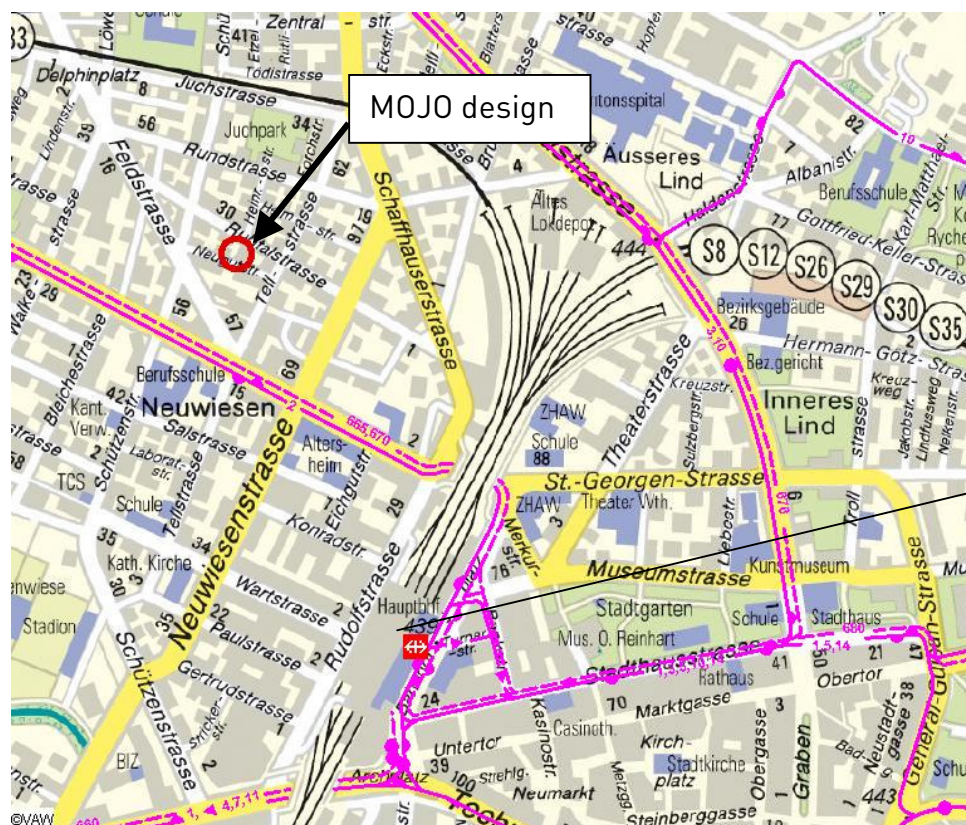

So finden Sie uns

Unser Goldschmiede Atelier befindet sich an der Neugutstrasse 5 in Winterthur (Stadtteil Veltheim, nahe Hauptbahnhof Winterthur).

Anfahrt vom Hauptbahnhof:

Bus Nr. 2 (Richtung Wülflingen) bis Station Tellstrasse, auf der gleichen Strassenseite in die Tellstrasse einbiegen und die nächste Strasse links nehmen (2 Minuten zu Fuss)

Zu Fuss: siehe Plan

Anfahrt mit dem Auto von Zürich und St. Gallen:

Ausfahrt Winterthur-Wülflingen, Richtung Stadtzentrum, nach dem Beginn der Baumallee links in die Feldstrasse einbiegen (Oldtimer Pub), nach etwa 200m scharf nach rechts in die Neugutstrasse einbiegen.

Öffnungszeiten

Mi-Fr 10.00 bis 18.00

Sa 9.00 bis 14.00

Mo/Di geschlossen

Terminvereinbarung erwünscht, aber nicht zwingend

Hauptbahnhof

MOJO design GmbH
Goldschmiede-Atelier
Caroline Mojonnier
Bruno Mojonnier-Stingl

Neugutstrasse 5
8400 Winterthur
Tel/Fax 052 202 32 52/50
info@mojo-design.ch
www.mojo-design.ch